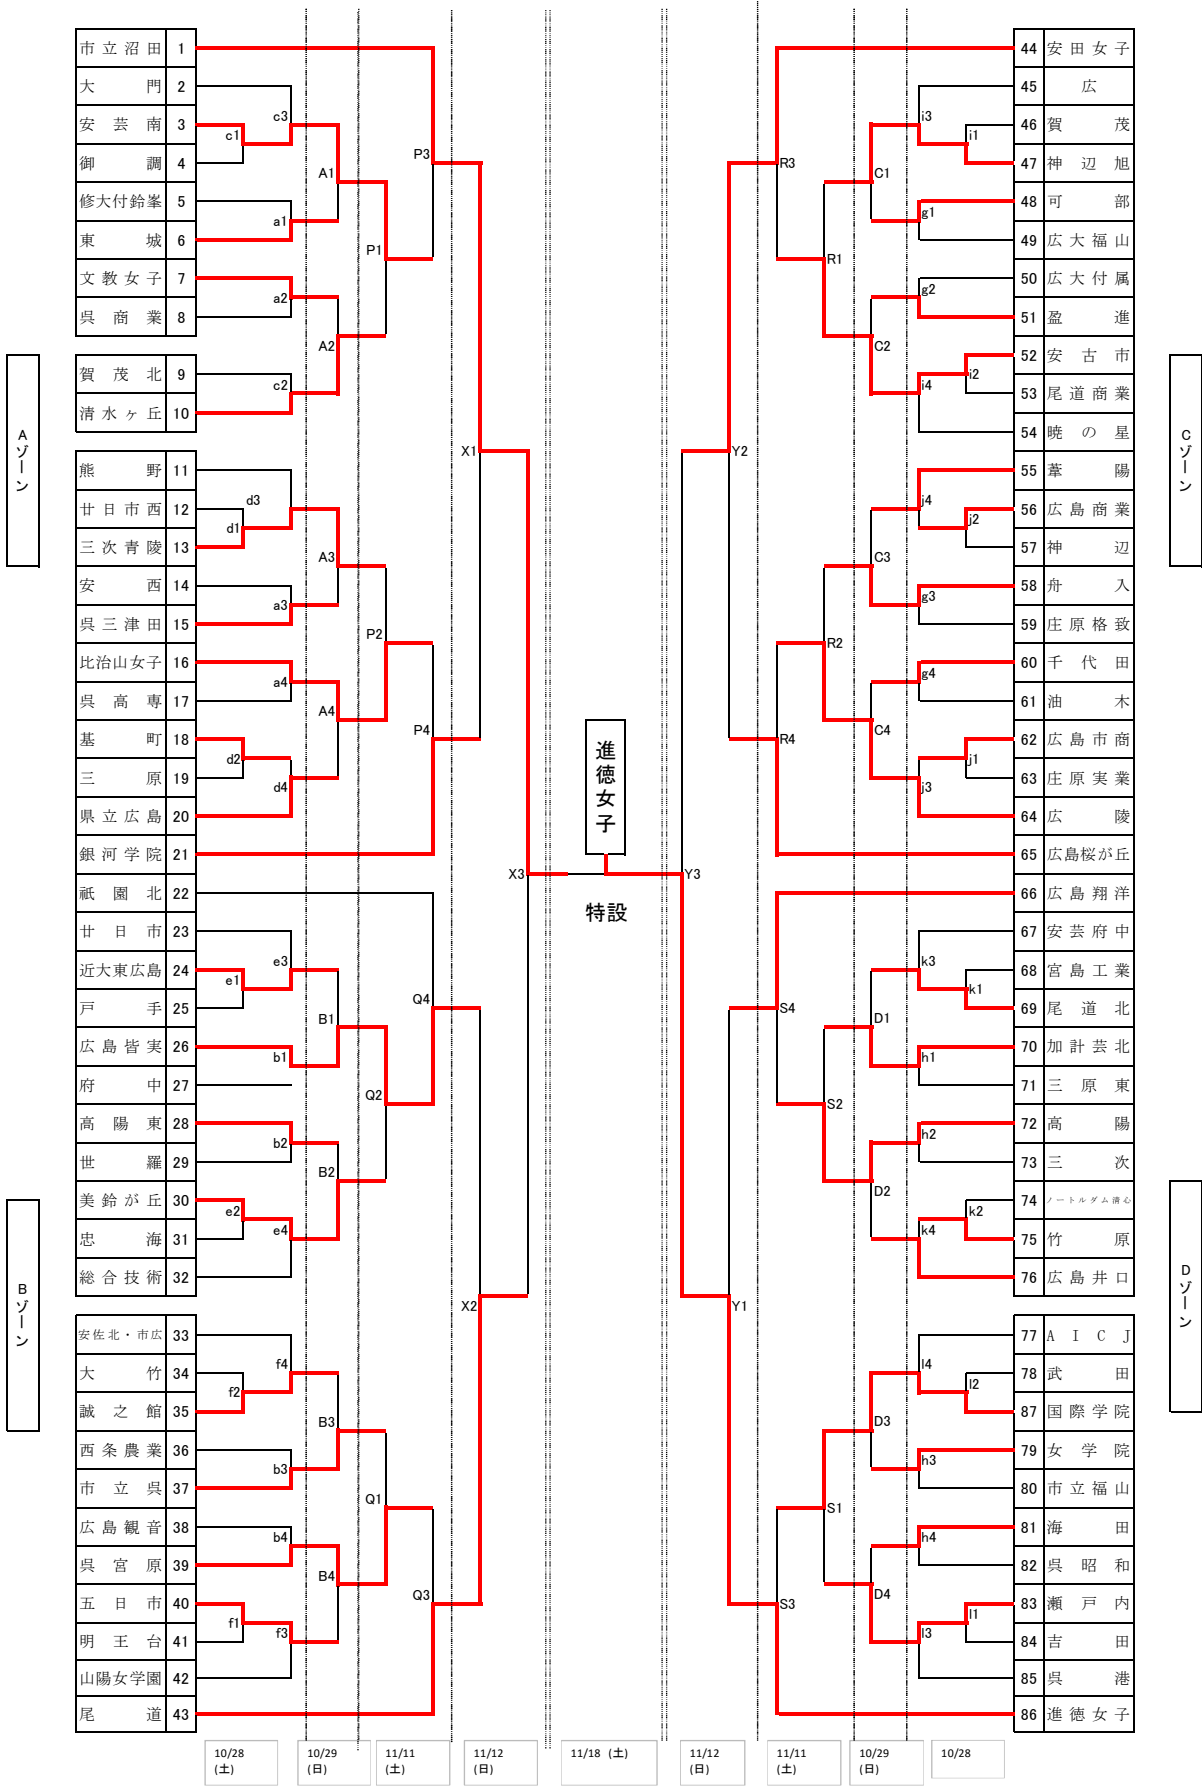

第70回全日本バレーボール高等学校選手権大会
広島県予選会（女子組み合わせ）

平成29年10月28日試合結果

a1

東城	2	25 - 10 25 - 13	0	修大附鈴峯
----	---	--------------------	---	-------

b1

広島皆実	2	25 - 6 25 - 12	0	府中
------	---	-------------------	---	----

c1

安芸南	2	25 - 1 25 - 5	0	御調
-----	---	------------------	---	----

a2

文教女子	2	26 - 24 25 - 13	0	呉商業
------	---	--------------------	---	-----

b2

高陽東	2	25 - 16 25 - 19	0	世羅
-----	---	--------------------	---	----

c2

清水ヶ丘	2	25 - 8 25 - 14	0	賀茂北
------	---	-------------------	---	-----